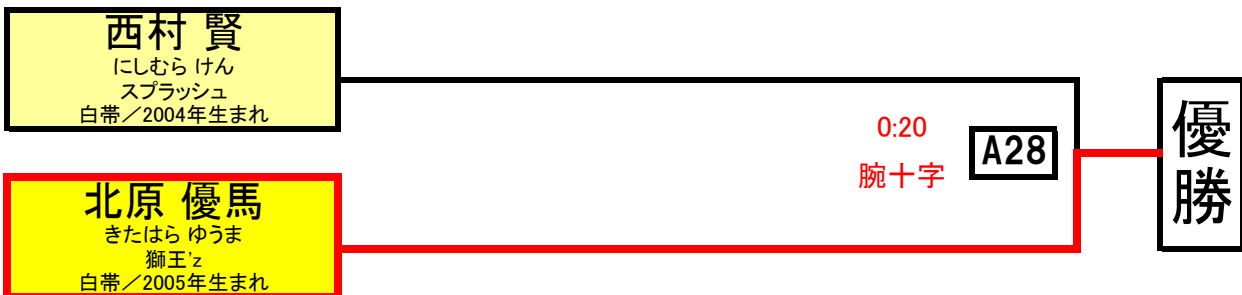

# カンペオナートクリアンサ2012

プレ・ミリン(マイティーマイト) 女子白帯 16kg以下級 (2分)

プレ・ミリン(マイティーマイト) 灰・白帯混合 20kg以下級 (2分)

プレ・ミリン(マイティーマイト) 白帯 25kg以下級 (2分)

ミリン(ピーウィー) 白帯 30kg以下級

(3分)

ミリン(ピーウィー) 白帯 35kg以下級

(3分)

ミリン(ピーウィー) 女子黄帯 30kg以下級

(3分)

インファンティウ(ジュニア) 黄・灰帯混合 30kg以下級 (4分)

インファンティウ(ジュニア) 白帯 35kg以下級 (4分)

インファンティウ(ジュニア) 女子黄・灰帯混合 35kg以下級 (4分)

インファンティウ(ジュニア) 橙・黄帯混合 40kg以下級 (4分)

インファンティウ(ジュニア) 白帯 55kg以下級 (4分)

インファンティウ(ジュニア) 黄帯 55kg以下級 (4分)