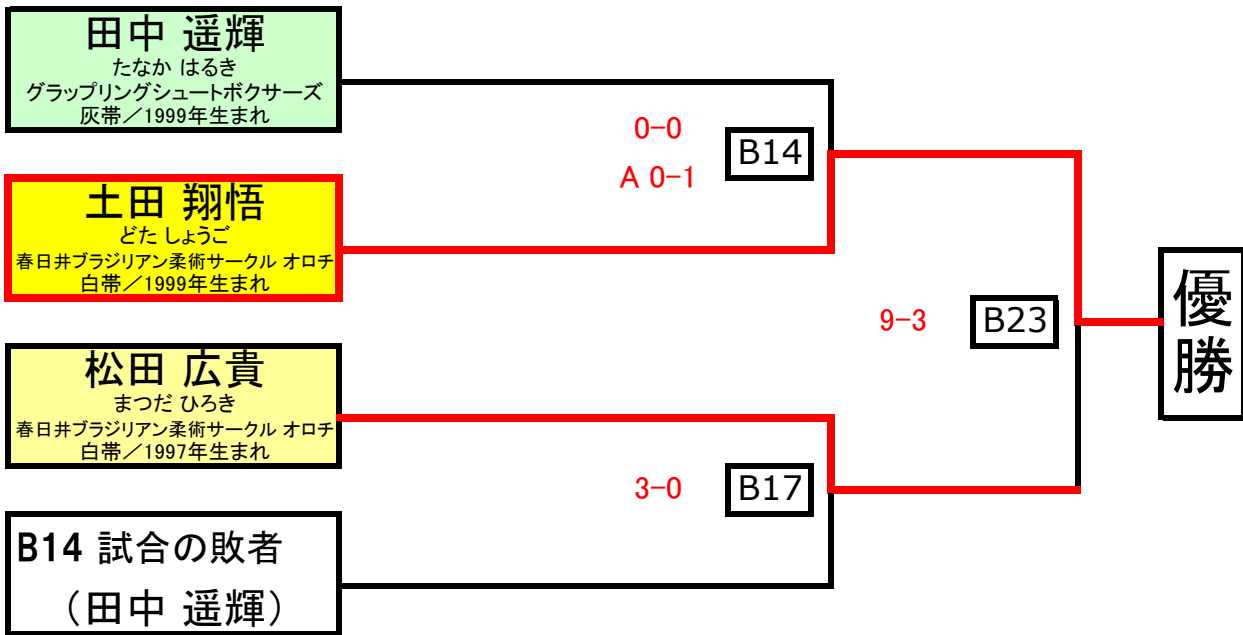

ミリン(ピーウィー) 女子黄帯 30kg以下級

(3分)

インファンティウ(ジュニア) 黄・灰帯混合 30kg以下級 (4分)

インファンティウ(ジュニア) 白帯 35kg以下級 (4分)

インファンティウ(ジュニア) 女子黄・灰帯混合 35kg以下級 (4分)

インファンティウ(ジュニア) 橙・黄帯混合 40kg以下級 (4分)

インファンティウ(ジュニア) 白帯 55kg以下級 (4分)

インファンティウ(ジュニア) 黄帯 55kg以下級 (4分)

インファントジュベニウ(ティーン) 灰・白帯混合 41kg以下級 (4分)

インファントジュベニウ(ティーン) 白帯 60kg以下級 (4分)

インファントジュベニウ(ティーン) 橙・黄帯混合 55kg以下級 (4分)