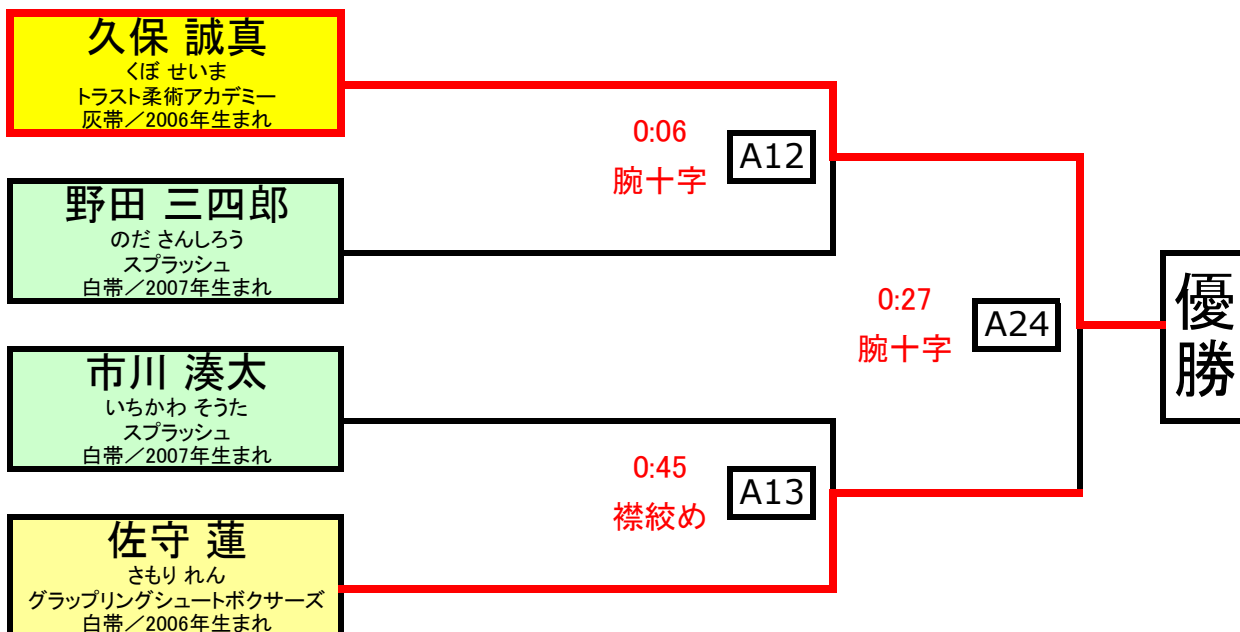

# カンペオナートクリアンサ2012

プレ・ミリン(マイティーマイト) 女子白帯 16kg以下級 (2分)

プレ・ミリン(マイティーマイト) 灰・白帯混合 20kg以下級 (2分)

プレ・ミリン(マイティーマイト) 白帯 25kg以下級 (2分)

ミリン(ピーウィー) 白帯 30kg以下級

(3分)

ミリン(ピーウィー) 白帯 35kg以下級

(3分)

ミリン(ピーウィー) 女子黄帯 30kg以下級

(3分)

インファンティウ(ジュニア) 黄・灰帯混合 30kg以下級 (4分)

インファンティウ(ジュニア) 白帯 35kg以下級 (4分)

インファンティウ(ジュニア) 女子黄・灰帯混合 35kg以下級 (4分)

インファンティウ(ジュニア) 橙・黄帯混合 40kg以下級 (4分)

インファンティウ(ジュニア) 白帯 55kg以下級 (4分)

インファンティウ(ジュニア) 黄帯 55kg以下級 (4分)