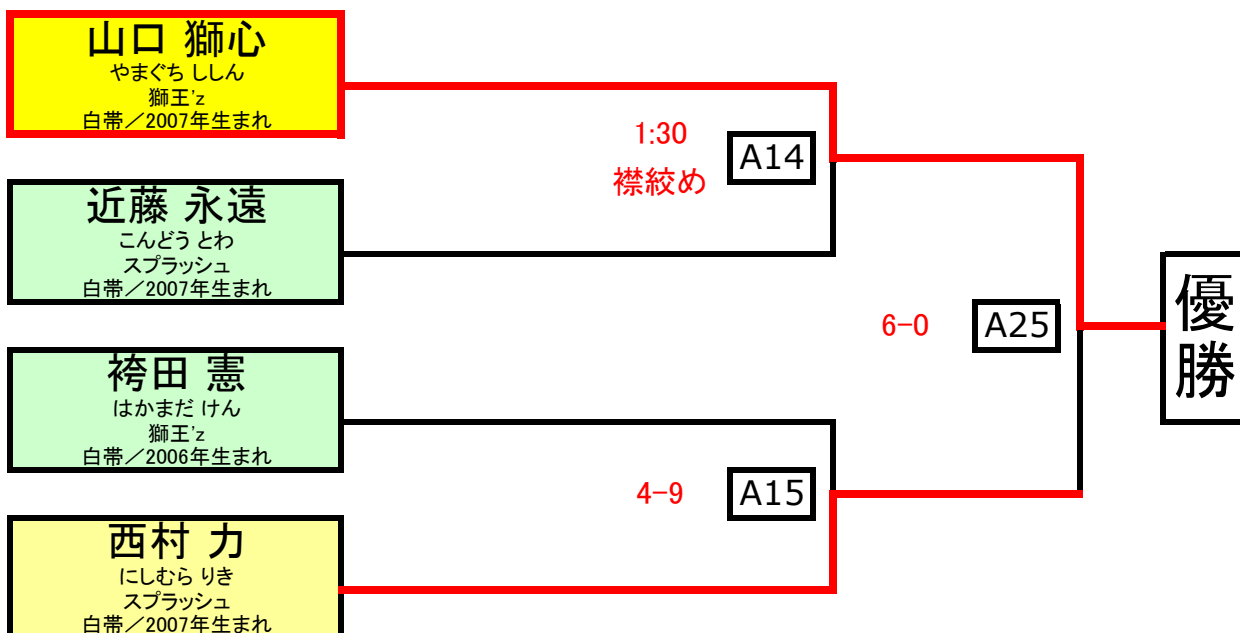

# カンペオナートクリアンサ2012

プレ・ミリン(マイティーマイト) 女子白帯 16kg以下級 (2分)

プレ・ミリン(マイティーマイト) 灰・白帯混合 20kg以下級 (2分)

プレ・ミリン(マイティーマイト) 白帯 25kg以下級 (2分)

ミリン(ピーウィー) 白帯 30kg以下級

(3分)

ミリン(ピーウィー) 白帯 35kg以下級

(3分)

ミリン(ピーウィー) 女子黄帯 30kg以下級

(3分)

インファンティウ(ジュニア) 黄・灰帯混合 30kg以下級 (4分)

インファンティウ(ジュニア) 白帯 35kg以下級 (4分)

インファンティウ(ジュニア) 女子黄・灰帯混合 35kg以下級 (4分)

インファンティウ(ジュニア) 橙・黄帯混合 40kg以下級 (4分)

インファンティウ(ジュニア) 白帯 55kg以下級 (4分)

インファンティウ(ジュニア) 黄帯 55kg以下級 (4分)