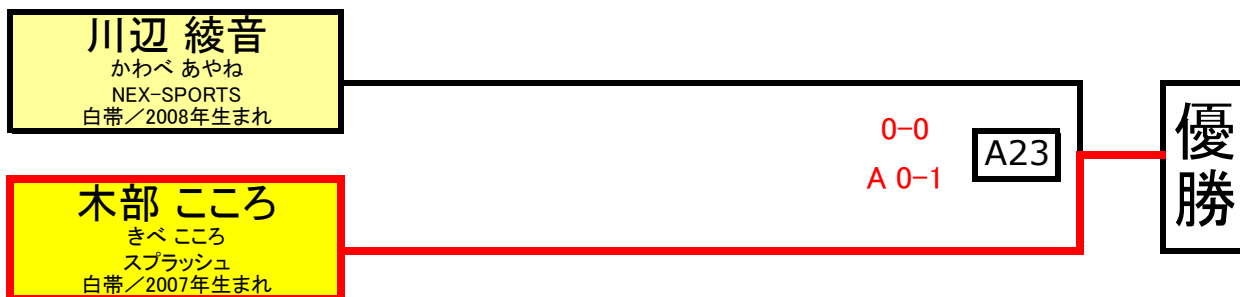

# カンペオナートクリアンサ2012

プレ・ミリン(マイティーマイト) 女子白帯 16kg以下級 (2分)

プレ・ミリン(マイティーマイト) 灰・白帯混合 20kg以下級 (2分)

プレ・ミリン(マイティーマイト) 白帯 25kg以下級 (2分)

ミリン(ピーウィー) 白帯 30kg以下級

(3分)

ミリン(ピーウィー) 白帯 35kg以下級

(3分)

ミリン(ピーウィー) 女子黄帯 30kg以下級

(3分)

インファンティウ(ジュニア) 黄・灰帯混合 30kg以下級 (4分)

インファンティウ(ジュニア) 白帯 35kg以下級 (4分)

インファンティウ(ジュニア) 女子黄・灰帯混合 35kg以下級 (4分)

インファンティウ(ジュニア) 橙・黄帯混合 40kg以下級 (4分)

インファンティウ(ジュニア) 白帯 55kg以下級 (4分)

インファンティウ(ジュニア) 黄帯 55kg以下級 (4分)