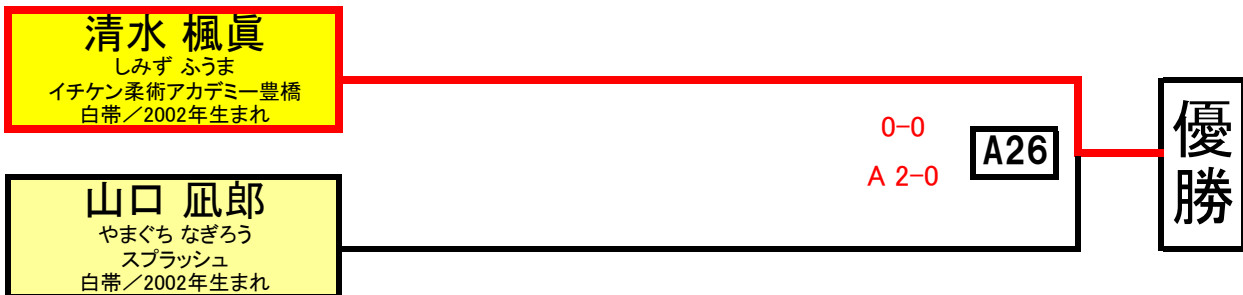

ミリン(ピーウィー) 女子黄帯 30kg以下級

(3分)

インファンティウ(ジュニア) 黄・灰帯混合 30kg以下級 (4分)

インファンティウ(ジュニア) 白帯 35kg以下級 (4分)

インファンティウ(ジュニア) 女子黄・灰帯混合 35kg以下級 (4分)

インファンティウ(ジュニア) 橙・黄帯混合 40kg以下級 (4分)

インファンティウ(ジュニア) 白帯 55kg以下級 (4分)

インファンティウ(ジュニア) 黄帯 55kg以下級 (4分)