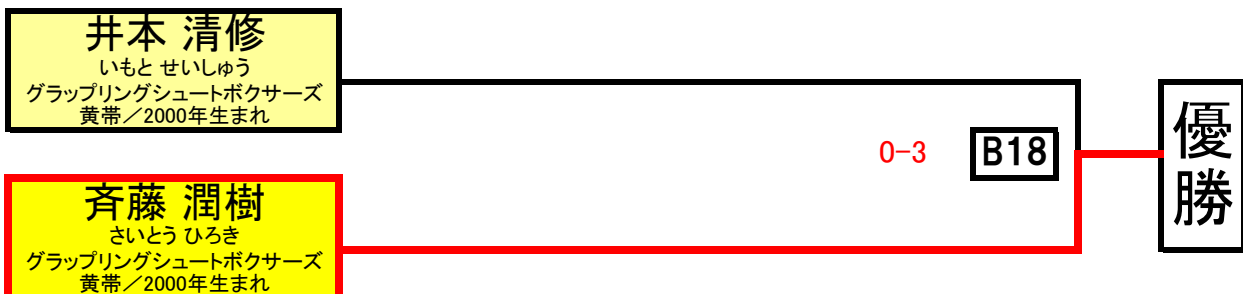

ミリン(ピーウィー) 女子黄帯 30kg以下級

(3分)

インファンティウ(ジュニア) 黄・灰帯混合 30kg以下級 (4分)

インファンティウ(ジュニア) 白帯 35kg以下級 (4分)

インファンティウ(ジュニア) 女子黄・灰帯混合 35kg以下級 (4分)

インファンティウ(ジュニア) 橙・黄帯混合 40kg以下級 (4分)

インファンティウ(ジュニア) 白帯 55kg以下級 (4分)

インファンティウ(ジュニア) 黄帯 55kg以下級 (4分)