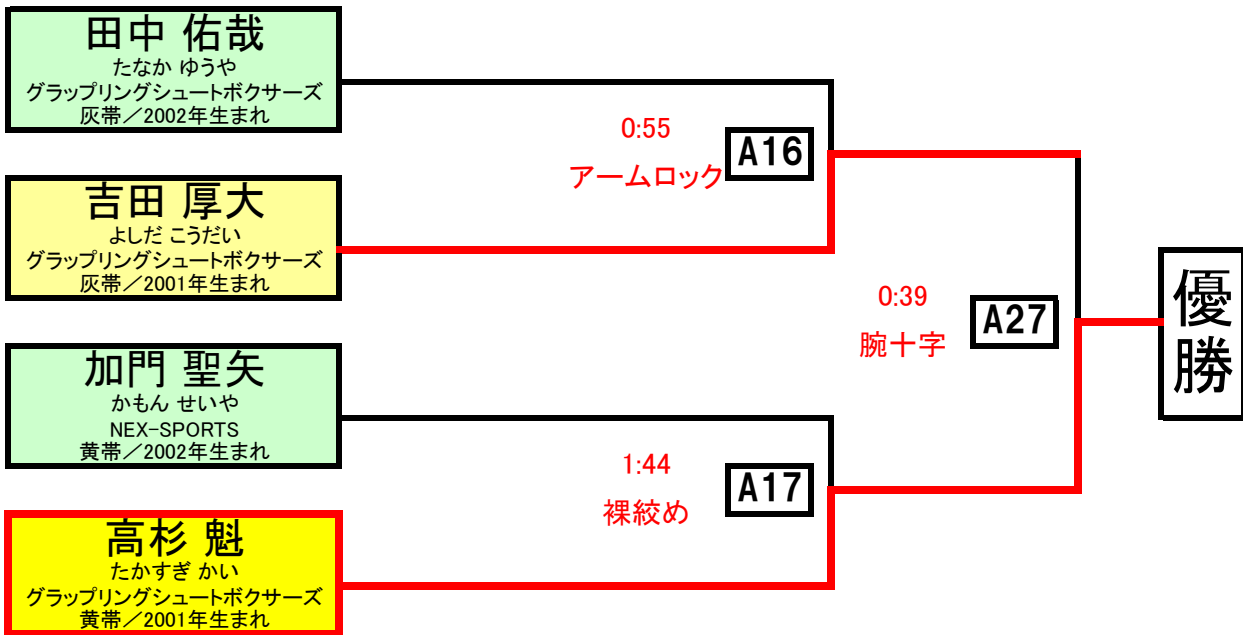

# カンペオナートクリアンサ2012

プレ・ミリン(マイティーマイト) 女子白帯 16kg以下級 (2分)

プレ・ミリン(マイティーマイト) 灰・白帯混合 20kg以下級 (2分)

プレ・ミリン(マイティーマイト) 白帯 25kg以下級 (2分)

ミリン(ピーウィー) 白帯 30kg以下級

(3分)

ミリン(ピーウィー) 白帯 35kg以下級

(3分)

ミリン(ピーウィー) 女子黄帯 30kg以下級

(3分)

インファンティウ(ジュニア) 黄・灰帯混合 30kg以下級 (4分)

インファンティウ(ジュニア) 白帯 35kg以下級 (4分)

インファンティウ(ジュニア) 女子黄・灰帯混合 35kg以下級 (4分)

インファンティウ(ジュニア) 橙・黄帯混合 40kg以下級 (4分)

インファンティウ(ジュニア) 白帯 55kg以下級 (4分)

インファンティウ(ジュニア) 黄帯 55kg以下級 (4分)