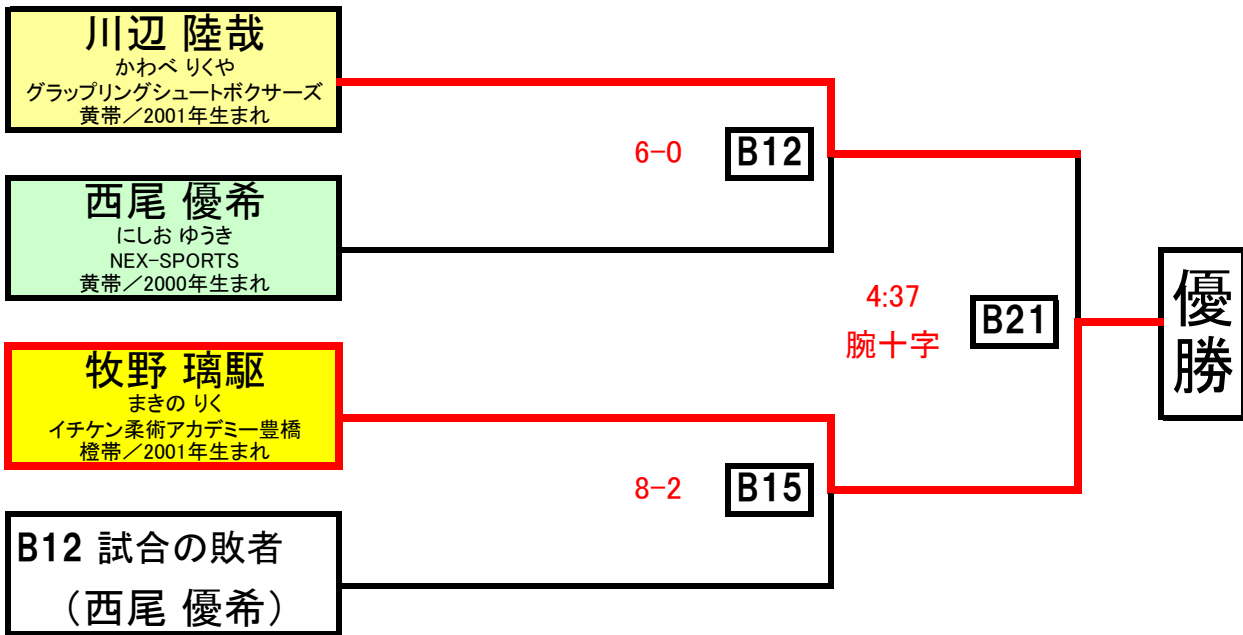

ミリン(ピーウィー) 女子黄帯 30kg以下級

(3分)

インファンティウ(ジュニア) 黄・灰帯混合 30kg以下級 (4分)

インファンティウ(ジュニア) 白帯 35kg以下級 (4分)

インファンティウ(ジュニア) 女子黄・灰帯混合 35kg以下級 (4分)

インファンティウ(ジュニア) 橙・黄帯混合 40kg以下級 (4分)

インファンティウ(ジュニア) 白帯 55kg以下級 (4分)

インファンティウ(ジュニア) 黄帯 55kg以下級 (4分)

インファントジュベニウ(ティーン) 灰・白帯混合 41kg以下級 (4分)

インファントジュベニウ(ティーン) 白帯 60kg以下級 (4分)

インファントジュベニウ(ティーン) 橙・黄帯混合 55kg以下級 (4分)