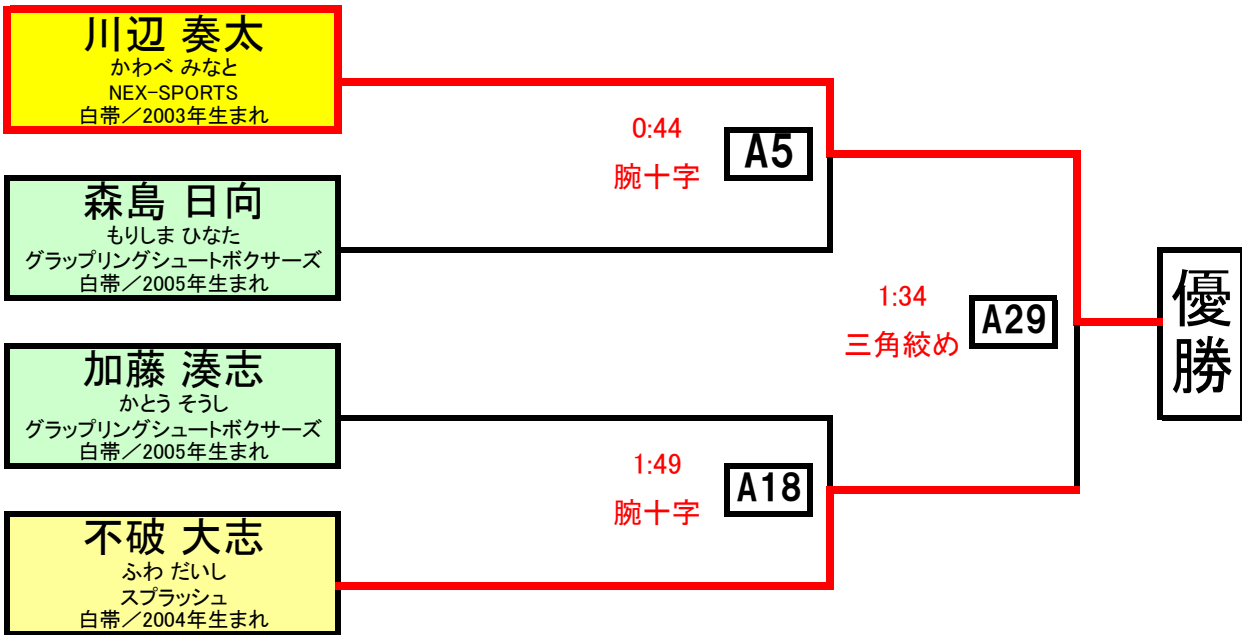

# カンペオナートクリアンサ2012

プレ・ミリン(マイティーマイト) 女子白帯 16kg以下級 (2分)

プレ・ミリン(マイティーマイト) 灰・白帯混合 20kg以下級 (2分)

プレ・ミリン(マイティーマイト) 白帯 25kg以下級 (2分)

ミリン(ピーウィー) 白帯 30kg以下級

(3分)

ミリン(ピーウィー) 白帯 35kg以下級

(3分)

ミリン(ピーウィー) 女子黄帯 30kg以下級

(3分)

インファンティウ(ジュニア) 黄・灰帯混合 30kg以下級 (4分)

インファンティウ(ジュニア) 白帯 35kg以下級 (4分)

インファンティウ(ジュニア) 女子黄・灰帯混合 35kg以下級 (4分)

インファンティウ(ジュニア) 橙・黄帯混合 40kg以下級 (4分)

インファンティウ(ジュニア) 白帯 55kg以下級 (4分)

インファンティウ(ジュニア) 黄帯 55kg以下級 (4分)