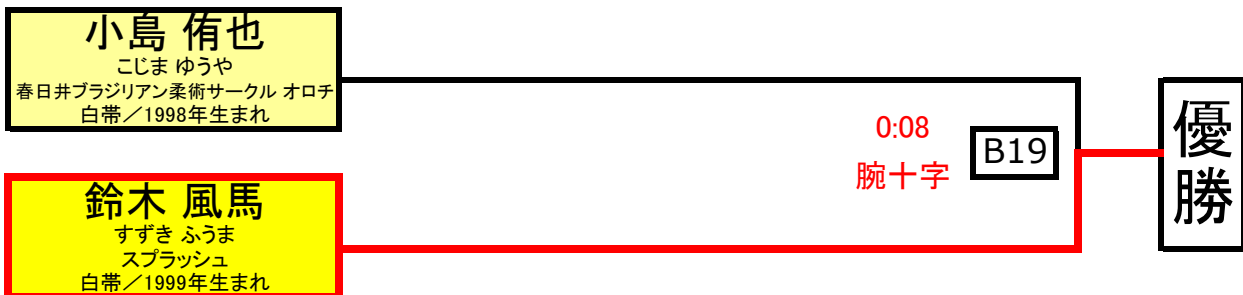

インファントジュベニウ(ティーン) 白帯 60kg以下級 (4分)