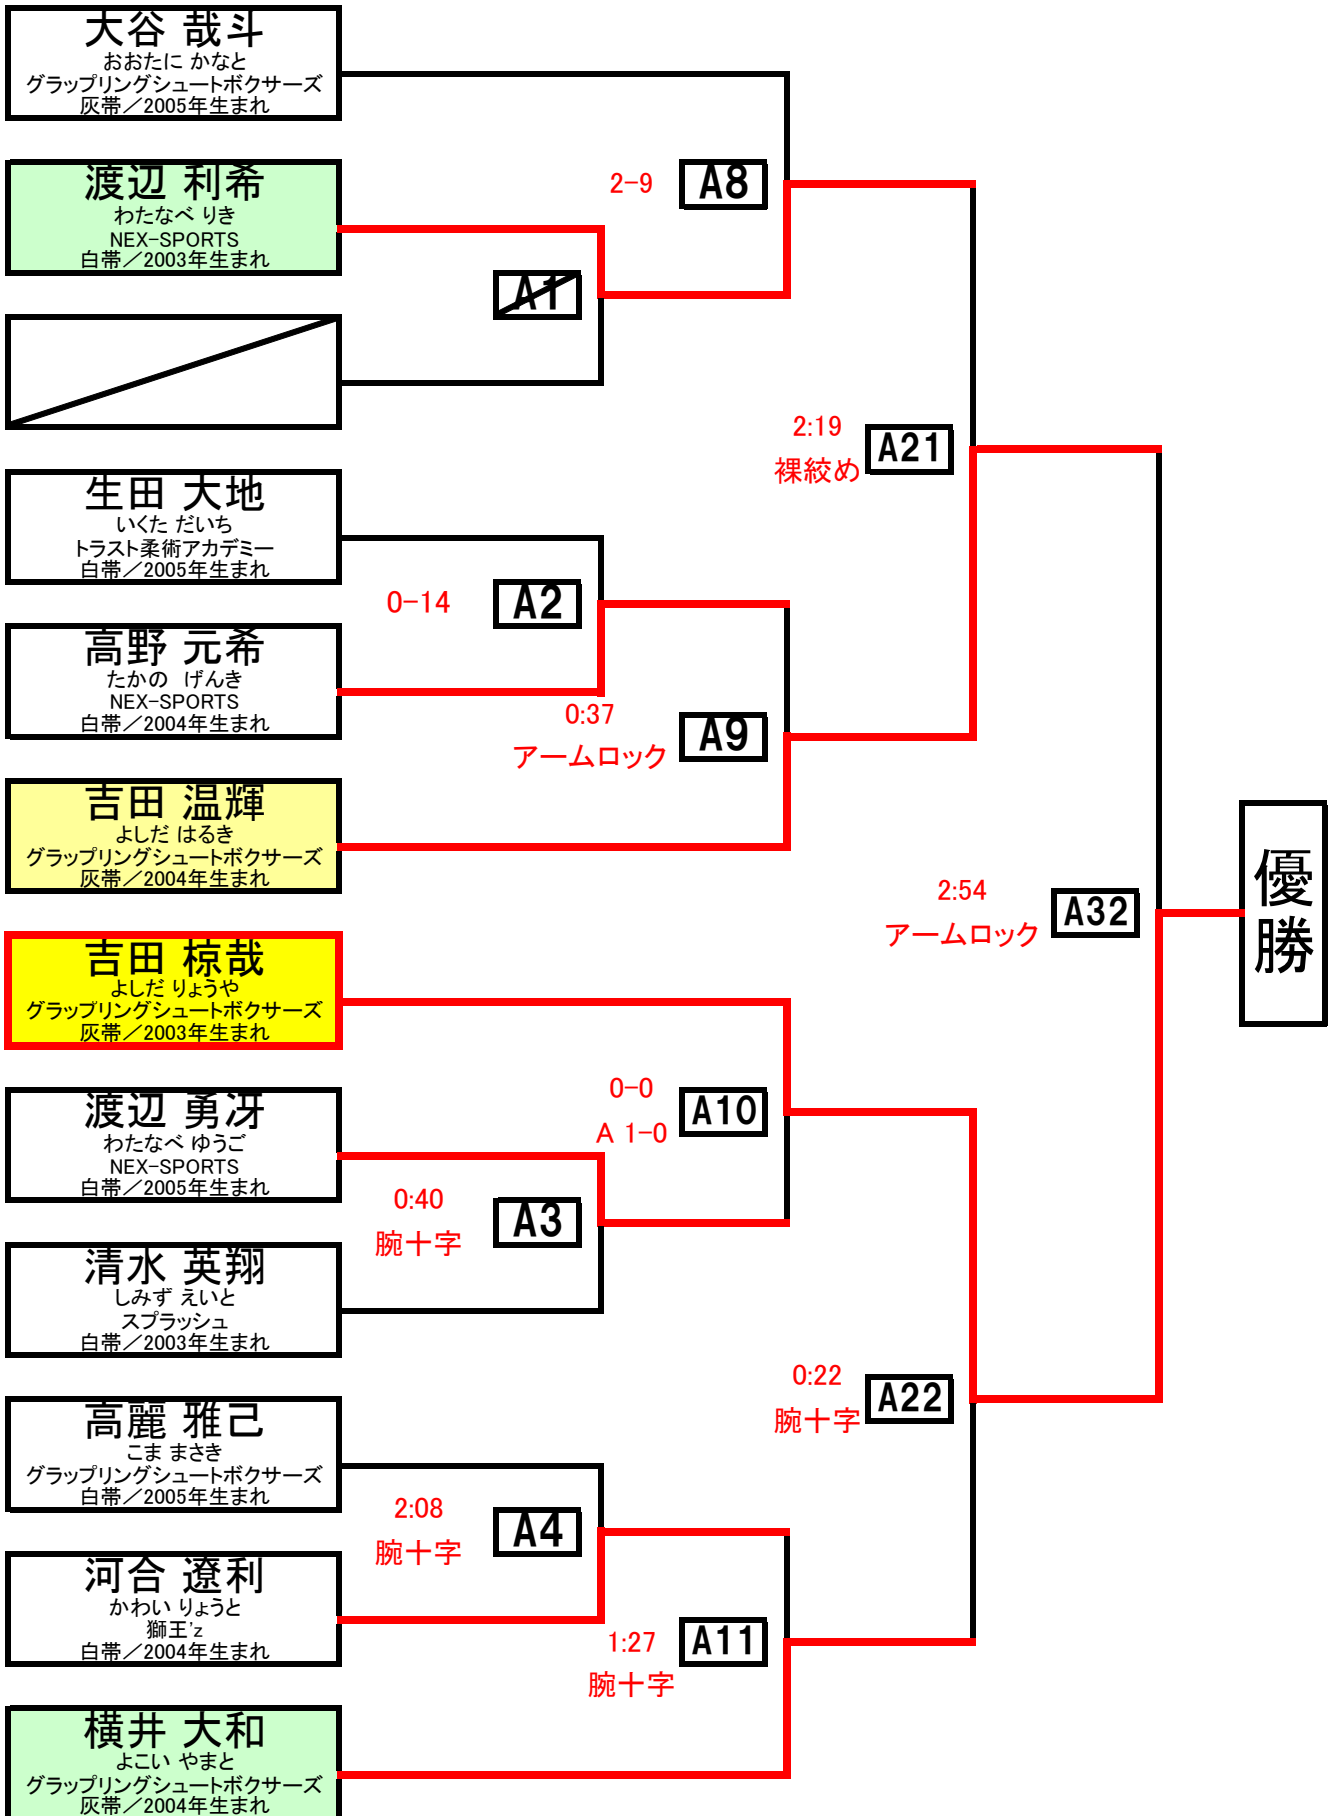

# カンペオナートクリアンサ2012

プレ・ミリン(マイティーマイト) 女子白帯 16kg以下級 (2分)

プレ・ミリン(マイティーマイト) 灰・白帯混合 20kg以下級 (2分)

プレ・ミリン(マイティーマイト) 白帯 25kg以下級 (2分)

ミリン(ピーウィー) 白帯 30kg以下級

(3分)

ミリン(ピーウィー) 白帯 35kg以下級

(3分)

ミリン(ピーウィー) 女子黄帯 30kg以下級

(3分)

インファンティウ(ジュニア) 黄・灰帯混合 30kg以下級 (4分)

インファンティウ(ジュニア) 白帯 35kg以下級 (4分)

インファンティウ(ジュニア) 女子黄・灰帯混合 35kg以下級 (4分)

インファンティウ(ジュニア) 橙・黄帯混合 40kg以下級 (4分)

インファンティウ(ジュニア) 白帯 55kg以下級 (4分)

インファンティウ(ジュニア) 黄帯 55kg以下級 (4分)

インファントジュベニウ(ティーン) 灰・白帯混合 41kg以下級 (4分)

インファントジュベニウ(ティーン) 白帯 60kg以下級 (4分)

インファントジュベニウ(ティーン) 橙・黄帯混合 55kg以下級 (4分)