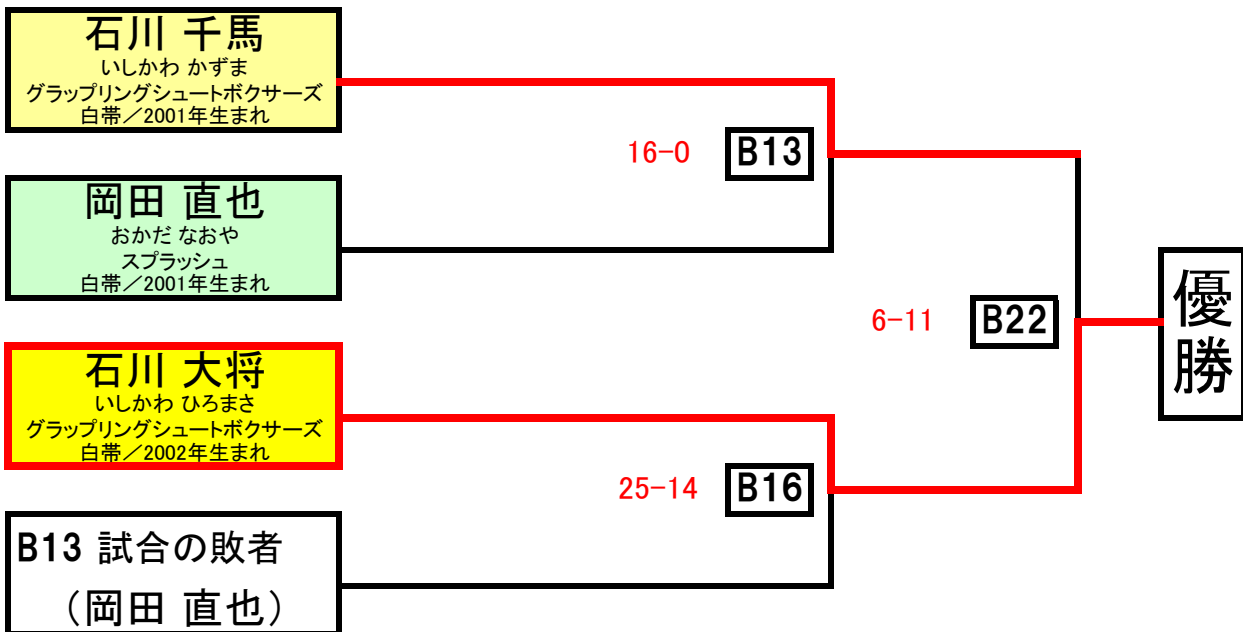

ミリン(ピーウィー) 女子黄帯 30kg以下級

(3分)

インファンティウ(ジュニア) 黄・灰帯混合 30kg以下級 (4分)

インファンティウ(ジュニア) 白帯 35kg以下級 (4分)

インファンティウ(ジュニア) 女子黄・灰帯混合 35kg以下級 (4分)

インファンティウ(ジュニア) 橙・黄帯混合 40kg以下級 (4分)

インファンティウ(ジュニア) 白帯 55kg以下級 (4分)

インファンティウ(ジュニア) 黄帯 55kg以下級 (4分)

インファントジュベニウ(ティーン) 灰・白帯混合 41kg以下級 (4分)

インファントジュベニウ(ティーン) 白帯 60kg以下級 (4分)

インファントジュベニウ(ティーン) 橙・黄帯混合 55kg以下級 (4分)