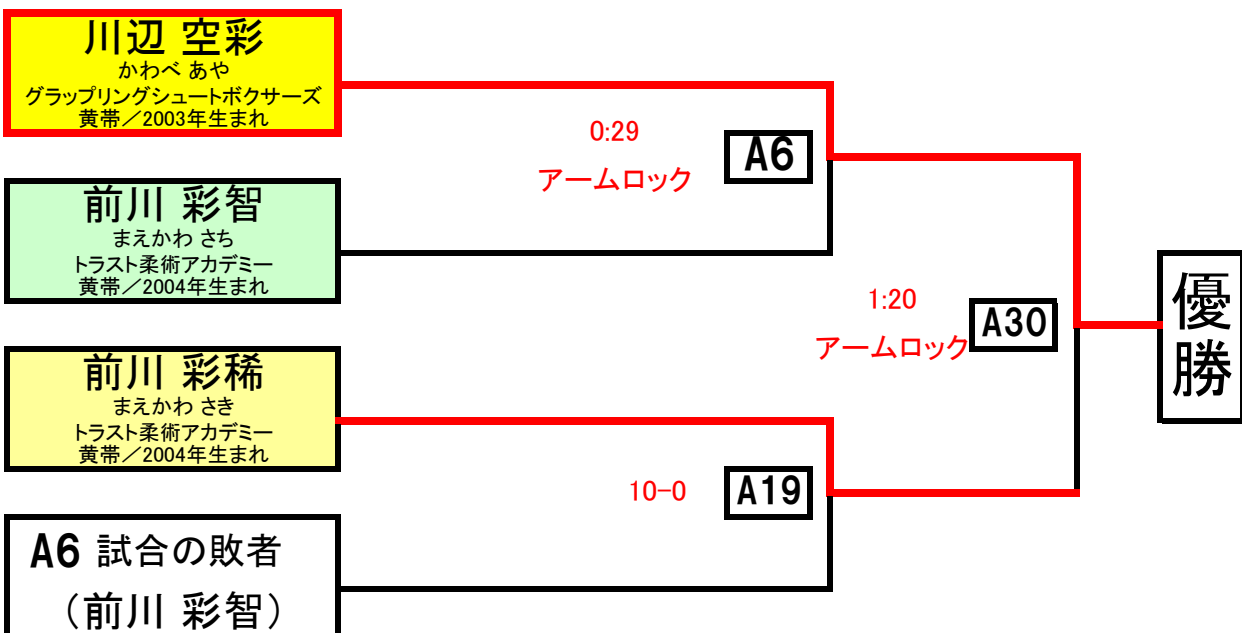

# カンペオナートクリアンサ2012

プレ・ミリン(マイティーマイト) 女子白帯 16kg以下級 (2分)

プレ・ミリン(マイティーマイト) 灰・白帯混合 20kg以下級 (2分)

プレ・ミリン(マイティーマイト) 白帯 25kg以下級 (2分)

ミリン(ピーウィー) 白帯 30kg以下級

(3分)

ミリン(ピーウィー) 白帯 35kg以下級

(3分)

ミリン(ピーウィー) 女子黄帯 30kg以下級

(3分)

インファンティウ(ジュニア) 黄・灰帯混合 30kg以下級 (4分)

インファンティウ(ジュニア) 白帯 35kg以下級 (4分)

インファンティウ(ジュニア) 女子黄・灰帯混合 35kg以下級 (4分)

インファンティウ(ジュニア) 橙・黄帯混合 40kg以下級 (4分)

インファンティウ(ジュニア) 白帯 55kg以下級 (4分)

インファンティウ(ジュニア) 黄帯 55kg以下級 (4分)