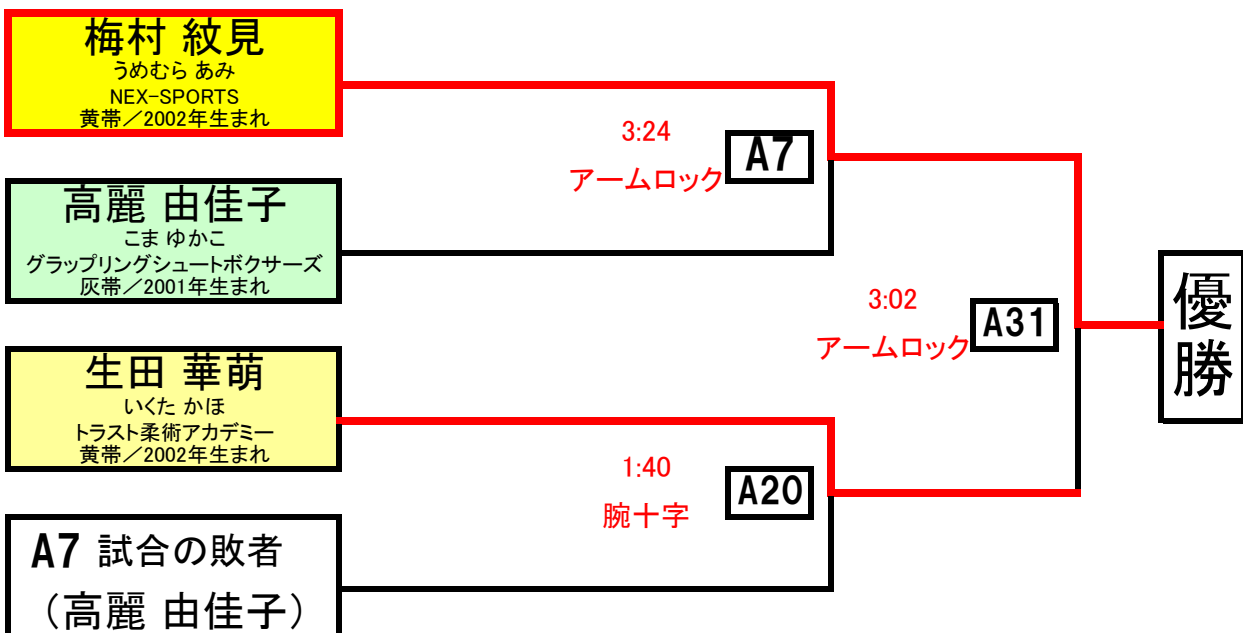

ミリン(ピーウィー) 女子黄帯 30kg以下級

(3分)

インファンティウ(ジュニア) 黄・灰帯混合 30kg以下級 (4分)

インファンティウ(ジュニア) 白帯 35kg以下級 (4分)

インファンティウ(ジュニア) 女子黄・灰帯混合 35kg以下級 (4分)

インファンティウ(ジュニア) 橙・黄帯混合 40kg以下級 (4分)

インファンティウ(ジュニア) 白帯 55kg以下級 (4分)

インファンティウ(ジュニア) 黄帯 55kg以下級 (4分)

インファントジュベニウ(ティーン) 灰・白帯混合 41kg以下級 (4分)

インファントジュベニウ(ティーン) 白帯 60kg以下級 (4分)

インファントジュベニウ(ティーン) 橙・黄帯混合 55kg以下級 (4分)